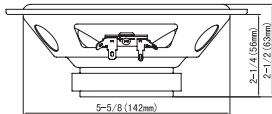

Stage1 601C