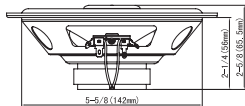

安裝手冊

Stage1 621

Stage1 9631

Stage1 601C

Stage1 621

<p>A</p>  <p>2x</p>	<p>B</p>  <p>2x</p>	<p>C</p>  <p>8x</p>	<p>D</p>  <p>2x</p>	<p>E</p>  <p>2x</p>	<p>F</p>  <p>8x</p>
--	--	--	--	--	--

規格

- 類型: 6-1/2" (160mm) 雙向汽車喇叭
- 功率容量: 35Wrms, 175W 峰值
- 靈敏度 (2.83 伏特): 90dB
- 頻率響應: 55 Hz – 20 kHz
- 額定阻抗: 4 ohms

Stage1 9631

<p>A</p>  <p>2x</p>	<p>B</p>  <p>8x</p>	<p>C</p>  <p>2x</p>	<p>D</p>  <p>2x</p>	<p>E</p>  <p>8x</p>
--	--	--	---	--

規格

- 類型: 6" x 9" (152mm x 230mm) 三向汽車喇叭
- 功率容量: 60Wrms, 300W 峰值
- 靈敏度 (2.83 伏特) : 89dB
- 頻率響應: 50Hz – 21kHz
- 額定阻抗: 4 ohms