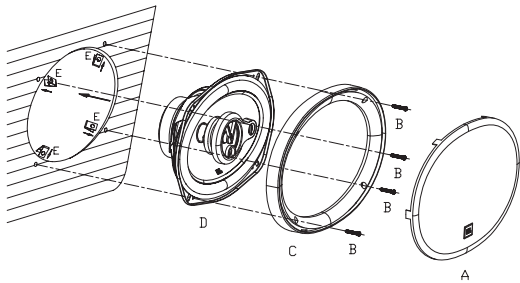

安裝手冊

Stage1 621

Stage1 9631

Stage1 601C

Stage1 621

<p>A</p>  <p>2x</p>	<p>B</p>  <p>2x</p>	<p>C</p>  <p>8x</p>	<p>D</p>  <p>2x</p>	<p>E</p>  <p>2x</p>	<p>F</p>  <p>8x</p>
--	--	--	--	--	--

規格

- 類型: 6-1/2" (160mm) 雙向汽車喇叭
- 功率容量: 35Wrms, 175W 峰值
- 靈敏度 (2.83 伏特): 90dB
- 頻率響應: 55 Hz – 20 kHz
- 額定阻抗: 4 ohms

Thiele-Small 參數

- BL (Tm): 2.408
- DCR (ohm): 3.2
- Mms (g): 8.552
- Sd (cm²): 128.68
- Cms (μm/N): 411.426
- Vas (l): 9.674
- Fs (Hz): 85
- Qes: 2.515
- Qms: 3.616
- Qts: 1.483
- Crossover Point: 4.2 kHz

Stage1 9631

<p>A</p>  <p>2x</p>	<p>B</p>  <p>8x</p>	<p>C</p>  <p>2x</p>	<p>D</p>  <p>2x</p>	<p>E</p>  <p>8x</p>
--	--	--	---	--

規格

- 類型: 6" x 9" (152mm x 230mm) 三向汽車喇叭
- 功率容量: 60Wrms, 300W 峰值
- 靈敏度 (2.83 伏特) : 89dB
- 頻率響應: 50Hz – 21kHz
- 額定阻抗: 4 ohms

Stage1 601C

<p>A</p>  <p>8x</p>	<p>B</p>  <p>2x</p>	<p>C</p>  <p>8x</p>	<p>D</p>  <p>2x</p>	<p>E</p>  <p>2x</p>
--	--	--	---	--

規格

- 類型: 6-1/2" (160mm) 雙向元件系統
汽車喇叭
- 功率容量: 40Wrms, 200W 峰值
- 靈敏度 (2.83 伏特): 90dB
- 頻率響應: 55 Hz – 20 kHz
- 額定阻抗: 4 ohms