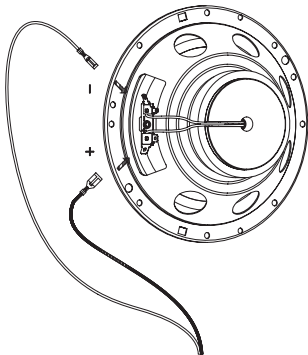

安裝手冊

Stage1 621

Stage1 9631

Stage1 601C

Stage1 621

<p>A</p>  <p>2x</p>	<p>B</p>  <p>2x</p>	<p>C</p>  <p>8x</p>	<p>D</p>  <p>2x</p>	<p>E</p>  <p>2x</p>	<p>F</p>  <p>8x</p>
--	--	--	--	--	--

規格

- 類型: 6-1/2" (160mm) 雙向汽車喇叭
- 功率容量: 35Wrms, 175W 峰值
- 靈敏度 (2.83 伏特): 90dB
- 頻率響應: 55 Hz – 20 kHz
- 額定阻抗: 4 ohms

Thiele-Small 參數

- BL (Tm): 2.408
- DCR (ohm): 3.2
- Mms (g): 8.552
- Sd (cm²): 128.68
- Cms (μm/N): 411.426
- Vas (l): 9.674
- Fs (Hz): 85
- Qes: 2.515
- Qms: 3.616
- Qts: 1.483
- Crossover Point: 4.2 kHz

Stage1 9631

<p>A</p>  <p>2x</p>	<p>B</p>  <p>8x</p>	<p>C</p>  <p>2x</p>	<p>D</p>  <p>2x</p>	<p>E</p>  <p>8x</p>
--	--	--	---	--

規格

- 類型: 6" x 9" (152mm x 230mm) 三向汽車喇叭
- 功率容量: 60Wrms, 300W 峰值
- 靈敏度 (2.83 伏特) : 89dB
- 頻率響應: 50Hz – 21kHz
- 額定阻抗: 4 ohms

Thiele-Small 參數

- BL (Tm): 3.192
- DCR (ohm): 2.3
- Mms (g): 17.316
- Sd (cm²): 213.565
- Cms (μm/N): 311.651
- Vas (l): 20.184
- Fs (Hz): 70
- Qes: 1.683
- Qms: 3.878
- Qts: 1.174
- Crossover Point: 3.8 kHz