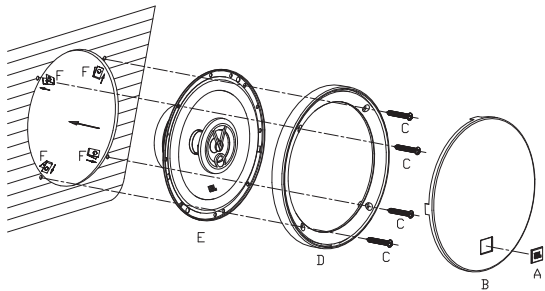

安裝手冊

Stage1 621

Stage1 9631

Stage1 601C

Stage1 621

<p>A</p>  <p>2x</p>	<p>B</p>  <p>2x</p>	<p>C</p>  <p>8x</p>	<p>D</p>  <p>2x</p>	<p>E</p>  <p>2x</p>	<p>F</p>  <p>8x</p>
--	--	--	--	--	--

規格

- 類型: 6-1/2" (160mm) 雙向汽車喇叭
- 功率容量: 35Wrms, 175W 峰值
- 靈敏度 (2.83 伏特): 90dB
- 頻率響應: 55 Hz – 20 kHz
- 額定阻抗: 4 ohms

Thiele-Small 參數

- BL (Tm): 2.408
- DCR (ohm): 3.2
- Mms (g): 8.552
- Sd (cm²): 128.68
- Cms (μm/N): 411.426
- Vas (l): 9.674
- Fs (Hz): 85
- Qes: 2.515
- Qms: 3.616
- Qts: 1.483
- Crossover Point: 4.2 kHz

Stage1 9631

<p>A</p>  <p>2x</p>	<p>B</p>  <p>8x</p>	<p>C</p>  <p>2x</p>	<p>D</p>  <p>2x</p>	<p>E</p>  <p>8x</p>
--	--	--	---	--

規格

- 類型: 6" x 9" (152mm x 230mm) 三向汽車喇叭
- 功率容量: 60Wrms, 300W 峰值
- 靈敏度 (2.83 伏特) : 89dB
- 頻率響應: 50Hz – 21kHz
- 額定阻抗: 4 ohms

Stage1 601C

<p>A</p>  <p>8x</p>	<p>B</p>  <p>2x</p>	<p>C</p>  <p>8x</p>	<p>D</p>  <p>2x</p>	<p>E</p>  <p>2x</p>
--	--	--	---	--

規格

- 類型: 6-1/2" (160mm) 雙向元件系統
汽車喇叭
- 功率容量: 40Wrms, 200W 峰值
- 靈敏度 (2.83 伏特): 90dB
- 頻率響應: 55 Hz – 20 kHz
- 額定阻抗: 4 ohms