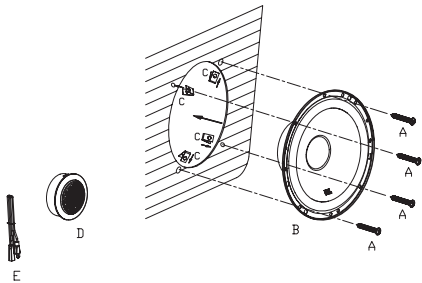

A 8x	B 2x	C 8x	D 2x	E 2x